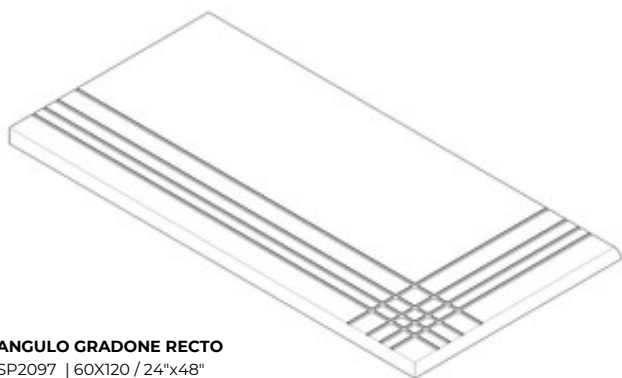

Technical Step

Porcelain Tiles

RODAPIÉ
SP2019 | 60X120 / 24"x48"
SP2017 | 60X60 / 24"x24"

PELDAÑO ROMO
SP2061 | 60X120 / 24"x48"

PELDAÑO ANGULO ROMO
SP2063 | 60X120 / 24"x48"

PELDAÑO GRADONE RECTO
SP2093 | 60X120 / 24"x48"