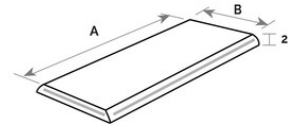

PELDAÑO ANGULO ROMO IZQUIERDA 20MM 60X60
| 60X60 / 24"x24"