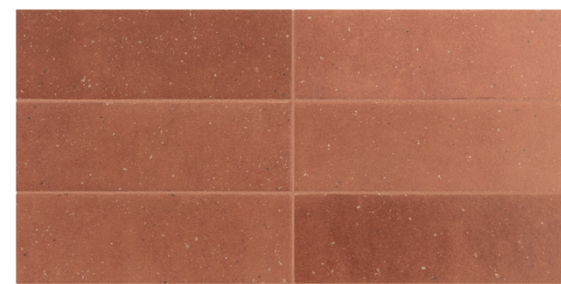

|

2024

EQUIPE

Fango Cotto + Green Gloss 5 x 15 cm / 2" x 6"

Fango Cenere + Blanc Gloss 5 x 15 cm / 2" x 6"

Fango Natural + Green Gloss 5 x 15 cm / 2" x 6"

Fango Cotto + Aquamarine Gloss 5 x 15 cm / 2" x 6"
Jolly Cotto + Jolly Aquamarine Gloss 1,2 x 20 cm / 1" x 8"

Fango Choco + Blanc Gloss 5 x 15 cm / 2" x 6"

FANGO

Destonificación
Shade variation / Farbschttierungen /
Variation de nuances

Formatos
Sizes / Formate / Formats

5x15 cm 2"x6"	Gloss	Matt	
Cenere	--	30865	EQ 10D
Choco	--	30673	EQ 10D
Natural	--	30674	EQ 10D
Cotto	--	30672	EQ 10D
Blanc Gloss	30684	--	EQ 10D
Aquamarine Gloss	30682	--	EQ 10D
Cobalt Gloss	30681	--	EQ 10D
Green Gloss	30675	--	EQ 10D

Colores
Colours / Farben / Couleurs

Piezas especiales
Special tile pieces / Formteile / Pièces spéciales

Venta por pieza / Sale by piece / Stückverkauf / Vente par pièces

Perfil Profile	Cenere	Choco	Natural	Cotto	Blanc Gloss	Aquamarine Gloss	Cobalt Gloss	Green Gloss
Jolly Gloss 1,2 x 20 cm / 1" x 8" EQ-24	--	--	--	--	22062	30841	30840	30839
Jolly Matt 1,2 x 20 cm / 1" x 8" EQ-24	30866	30838	30837	30836	--	--	--	--

La línea roja indica la superficie esmaltada
The glazed surface is indicated by a red line / Die rote Linie zeigt die glasierte Fläche an / La ligne rouge indique la surface émaillée.

Embalaje
Packing / Verpackung / Emballage