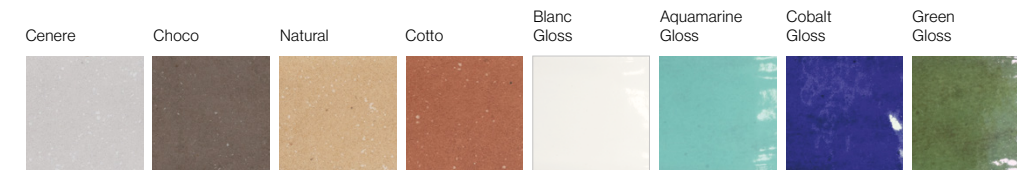

|

2024

EQUIPE

Fango Cotto + Green Gloss 5 x 15 cm / 2" x 6"

Fango Cenere + Blanc Gloss 5 x 15 cm / 2" x 6"

Fango Natural + Green Gloss 5 x 15 cm / 2" x 6"

Fango Cotto + Aquamarine Gloss 5 x 15 cm / 2" x 6"
Jolly Cotto + Jolly Aquamarine Gloss 1,2 x 20 cm / 1" x 8"

Fango Choco + Blanc Gloss 5 x 15 cm / 2" x 6"

FANGO

Destonificación
Shade variation / Farbschttierungen /
Variation de nuances

Formatos
Sizes / Formate / Formats

5x15 cm 2"x6"	Gloss	Matt	
Cenere	--	30865	EQ 10D
Choco	--	30673	EQ 10D
Natural	--	30674	EQ 10D
Cotto	--	30672	EQ 10D
Blanc Gloss	30684	--	EQ 10D
Aquamarine Gloss	30682	--	EQ 10D
Cobalt Gloss	30681	--	EQ 10D
Green Gloss	30675	--	EQ 10D

Colores
Colours / Farben / Couleurs

Piezas especiales
Special tile pieces / Formteile / Pièces spéciales

Venta por pieza / Sale by piece / Stückverkauf / Vente par pièces

Perfil Profile	Cenere	Choco	Natural	Cotto	Blanc Gloss	Aquamarine Gloss	Cobalt Gloss	Green Gloss
Jolly Gloss 1,2 x 20 cm / 1" x 8" EQ-24	--	--	--	--	22062	30841	30840	30839
Jolly Matt 1,2 x 20 cm / 1" x 8" EQ-24	30866	30838	30837	30836	--	--	--	--

La línea roja indica la superficie esmaltada
The glazed surface is indicated by a red line / Die rote Linie zeigt die glasierte Fläche an / La ligne rouge indique la surface émaillée.

Embalaje
Packing / Verpackung / Emballage