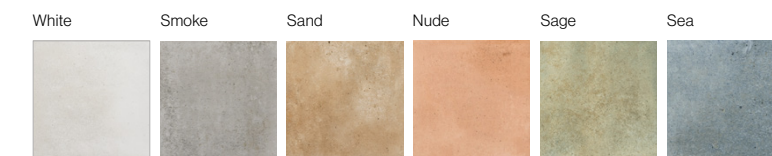

RAKU

Destonificación

Shade variation / Farbschttierungen /
Variation de nuances

Formatos

Sizes / Formate / Formats

	10x10 cm 4"x4"	6x18,6cm 2½"x7½"	Line 10x10 cm 4"x4"	Line 6x18,6cm 2½"x7½"
White	30818	30685	EQ.4	30824
Smoke	30823	30690	EQ.4	30828
Sand	30821	30688	EQ.4	30827
Nude	30819	30686	EQ.4	30829
Sage	30820	30687	EQ.4	30826
Sea	30822	30689	EQ.4	30825

Colores

Colours / Farben / Couleurs

Decoración

Decor / Dekorfliese / Pièce décorée

Line Sage 6 x 18,6 cm / 2½" x 7½"

Line Sage 10 x 10 cm / 4" x 4"

Piezas especiales

Special tile pieces / Formteile / Pièces spéciales

Venta por pieza / Sale by piece / Stückverkauf / Vente par pièces

Perfil Profile	White	Smoke	Sand	Nude	Sage	Sea
Jolly 1,2 x 20 cm / 1" x 8" EQ-24	30830	30834	30833	30835	30832	30831

La línea roja indica la superficie esmaltada
The glazed surface is indicated by a red line / Die rote Linie zeigt die glasierte Fläche an / La ligne rouge indique la surface émaillée.