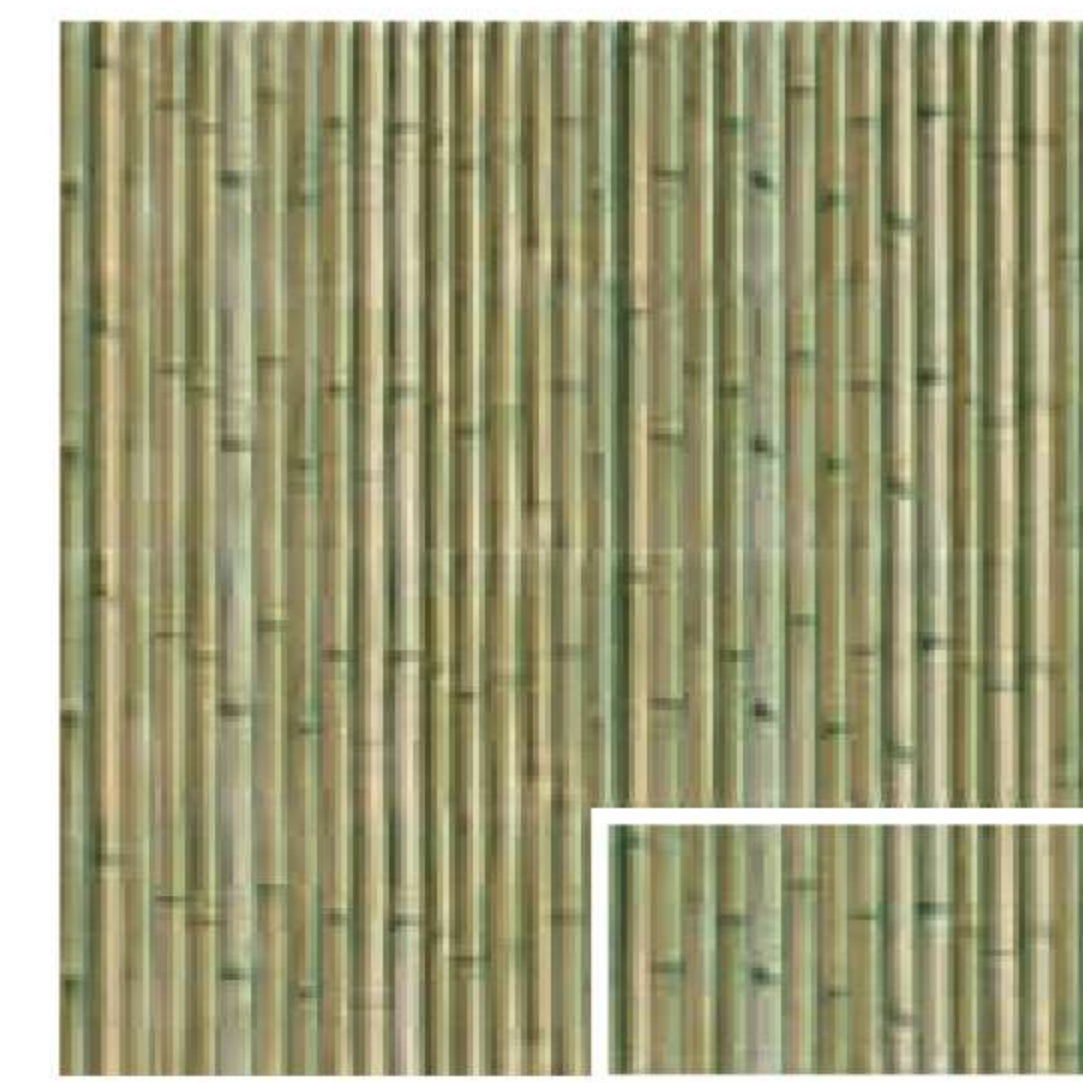

BAMBOO

15X30 · 6"X12"

INSPIRATION
WALLS

WALL TILE: Bamboo Brown 15x31 · 6"x12"
FLOOR TILE: Scudo Cream 20x20 · 8"x8"

WALL TILE: Bamboo White 15x30 · 6"x12" · Mural Autumn Leaves 120x120 formado por 36 piezas de 20x20 · 48"x48" formed by 36 pieces of 8"x8"
FLOOR TILE: Bottega Bianco 20x20 · 8"x8"

WALL TILE: Bamboo Cream 15x31 · 6"x12"
FLOOR TILE: Scudo Cream 20x20 · 8"x8"

BAMBOO

15X30 · 6" X12"

INSPIRATION
WALLS

WALL TILE: Bamboo Green 15x31 · 6"x12"
White Bali Stone 20x20 · 8"x8"

PACKING

MEDIDAS	PIEZAS / CAJA	PIEZAS / M ²	M ² / CAJA	CAJA / PALLET	PESO / M ²	PESO / PIEZA	PESO / CAJA	M ² / PALLET	PESO / PALLET	VENTA
15 x 30 · 6" x 12"	20	22	0,9	80	13,85	0,627	12,6	80	1.108	M ²

BAMBOO WHITE
15x30 (M 280) 6"x12"

BAMBOO CREAM
15x30 (M 280) 6"x12"

BAMBOO BROWN
15x30 (M 280) 6"x12"

BAMBOO GREEN
15x30 (M 280) 6"x12"

WALL TILE: Bamboo Green 15x30 · 6"x12"
Patchwood Bianco 20x20 · 8"x8" · Decor Spring Leaves 20x20 · 8"x8"
FLOOR TILE: Norland White 20x20 · 8"x8"