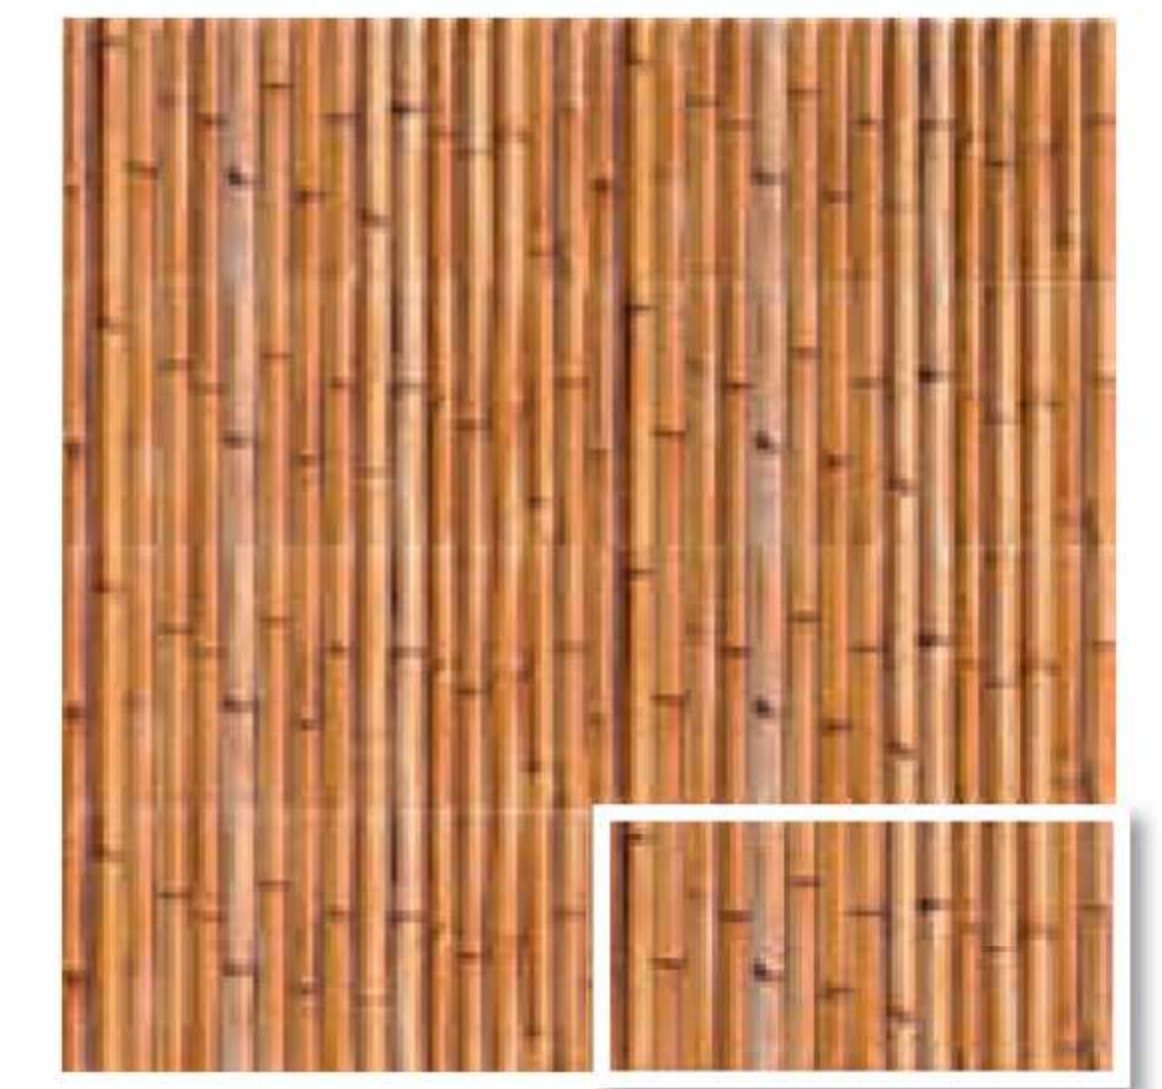

BAMBOO

15X30 · 6"X12"

INSPIRATION
WALLS

WALL TILE: Bamboo Brown 15x31 · 6"x12"
FLOOR TILE: Scudo Cream 20x20 · 8"x8"

WALL TILE: Bamboo White 15x30 · 6"x12" · Mural Autumn Leaves 120x120 formado por 36 piezas de 20x20 · 48"x48" formed by 36 pieces of 8"x8"
FLOOR TILE: Bottega Bianco 20x20 · 8"x8"

WALL TILE: Bamboo Cream 15x31 · 6"x12"
FLOOR TILE: Scudo Cream 20x20 · 8"x8"

BAMBOO

15X30 · 6" X12"

INSPIRATION
WALLS

WALL TILE: Bamboo Green 15x31 · 6"x12"
White Bali Stone 20x20 · 8"x8"

PACKING

MEDIDAS	PIEZAS / CAJA	PIEZAS / M ²	M ² / CAJA	CAJA / PALLET	PESO / M ²	PESO / PIEZA	PESO / CAJA	M ² / PALLET	PESO / PALLET	VENTA
15 x 30 · 6" x 12"	20	22	0,9	80	13,85	0,627	12,6	80	1.108	M ²

BAMBOO WHITE
15x30 (M 280) 6"x12"

BAMBOO CREAM
15x30 (M 280) 6"x12"

BAMBOO BROWN
15x30 (M 280) 6"x12"

BAMBOO GREEN
15x30 (M 280) 6"x12"

WALL TILE: Bamboo Green 15x30 · 6"x12"
Patchwood Bianco 20x20 · 8"x8" · Decor Spring Leaves 20x20 · 8"x8"
FLOOR TILE: Norland White 20x20 · 8"x8"